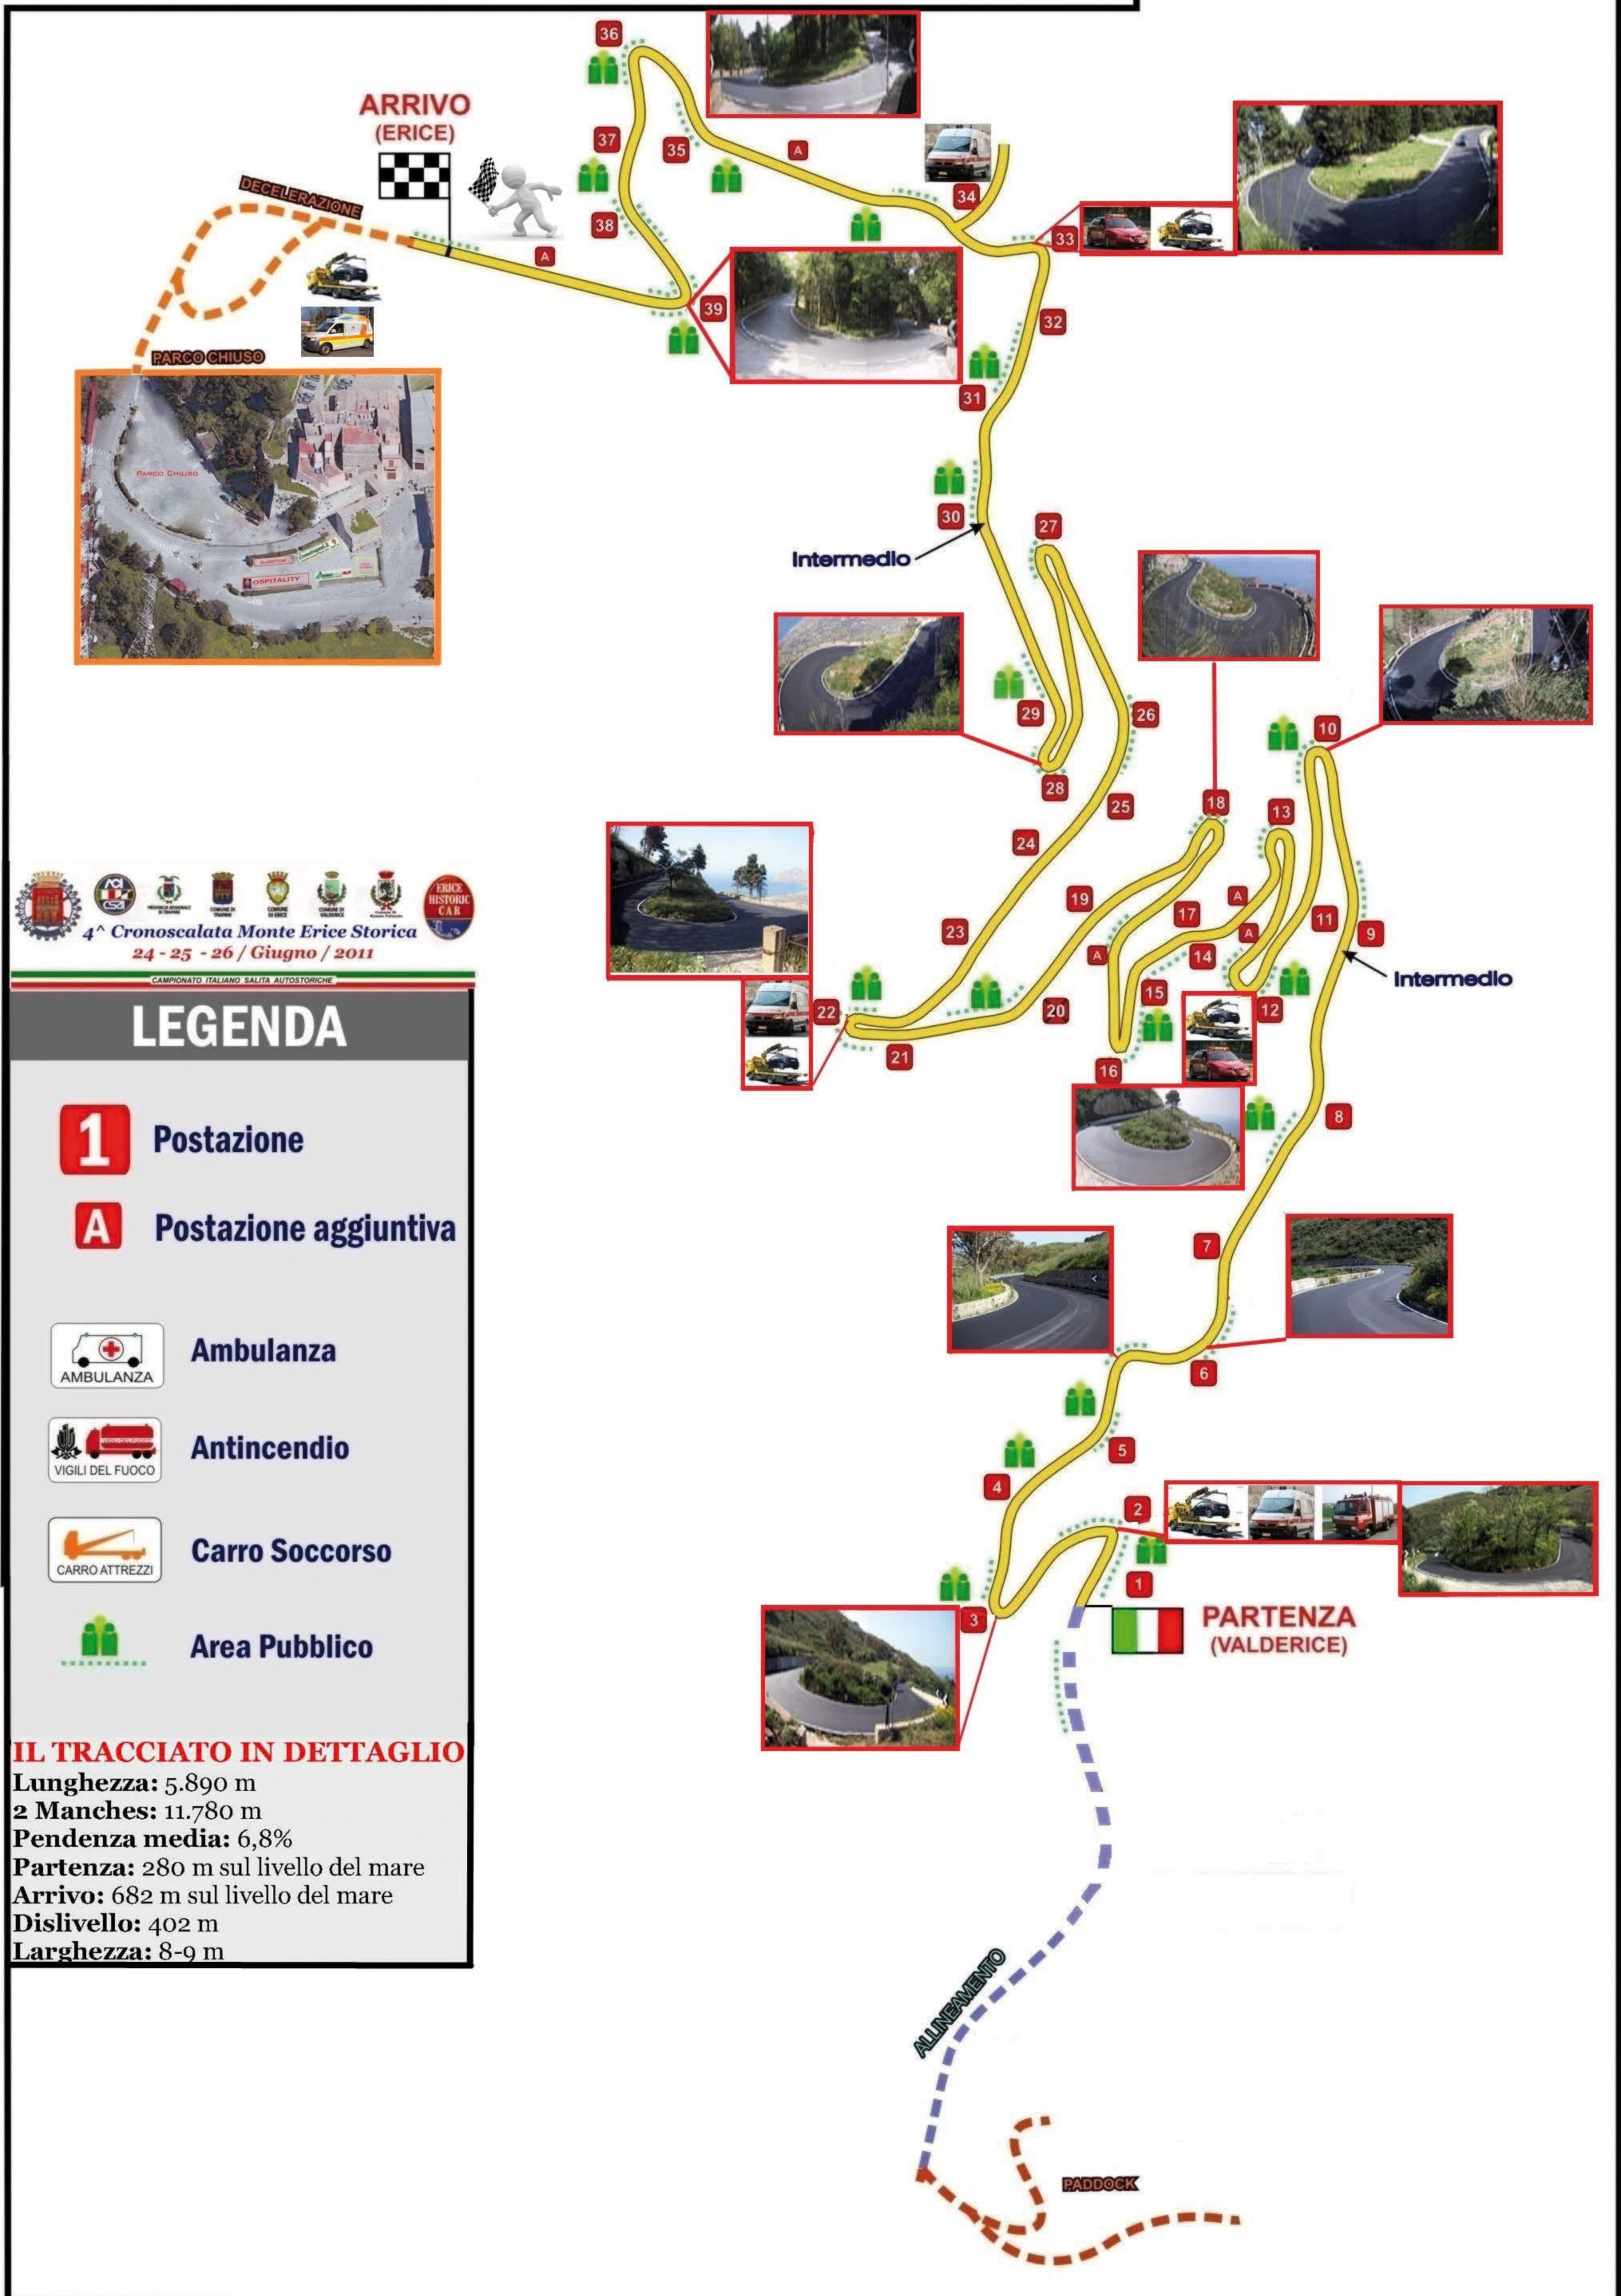

# PERCORSO / ROUTE MAP

**4<sup>a</sup> Cronoscalata Monte Erice Storica**  
 24 - 25 - 26 / Giugno / 2011  
CAMPIONATO ITALIANO SALITA AUTOSTORICHE

## LEGENDA

- 1** Postazione
- A** Postazione aggiuntiva

- Ambulanza**
- Antincendio**
- Carro Soccorso**
- Area Pubblico**

### IL TRACCIATO IN DETTAGLIO

**Lunghezza:** 5.890 m  
**2 Manches:** 11.780 m  
**Pendenza media:** 6,8%  
**Partenza:** 280 m sul livello del mare  
**Arrivo:** 682 m sul livello del mare  
**Dislivello:** 402 m  
**Larghezza:** 8-9 m